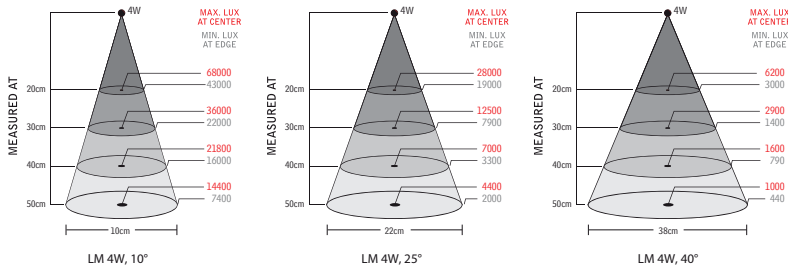

### Tekniske Spesifikasjoner

Forsyningsspenning	12-36VDC, 2m cordset (100-240VAC Plugin AC/DC-adaptor finnes også i, IP44)
Strømforbruk	4 W
Armlengde	500 or 700 mm
Farge	Sort
Fargetemperatur	4 300K
IP-Klasse	IP20 or IP65
beskyttelsesklasse	Klasse III
Lysbildet	10° std, 25° or 40° Tilbehør
lyseffekt	260Lm, 14400Lx at 50cm distanse (10°)
Fargegjengivelseinde	CRI: 93
Vekt	
Levetid	>75.000h