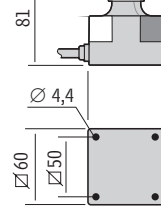

Sunnex Lumius
Fleksibel arm