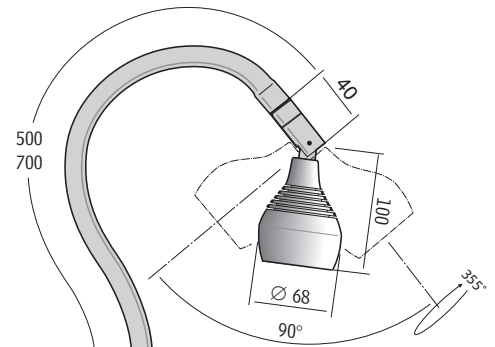

Tekniske Spesifikasjoner

Forsyningsspenning	12-36VDC, 2m cordset (100-240VAC Plugin AC/DC-adaptor finnes også i, IP44)
Strømforbruk	4 W
Armlengde	500 or 700 mm
Farge	Sort
Fargetemperatur	4 300K
IP-Klasse	IP20 or IP65
beskyttelsesklasse	Klasse III
Lysbildet	10° std, 25° or 40° Tilbehør
lyseffekt	260Lm, 14400Lx at 50cm distanse (10°)
Fargegjengivelseinde	CRI: 93
Vekt	
Levetid	>75.000h

Model	Arm	Connection	Other	Part. no.
Lumius Flex	500 mm	12-36VDC		30010
			IP65	30013
			Dimmbar	30110
			Ledd	30015
			Ledd+ Dimmbar	30115
	700 mm	12-36VDC		30030
			IP65	30033
			Dimmbar	30130
			Ledd	30035
			Ledd + Dimmbar	30135
Solus 9 spot	40 mm	12-36VDC	Singel ledd	30011
			Dimmbar	30111

PSU (100-240V~)

Monteringstilbehør

More info about
Accessories
See separate leaflet
www.sunnex.se