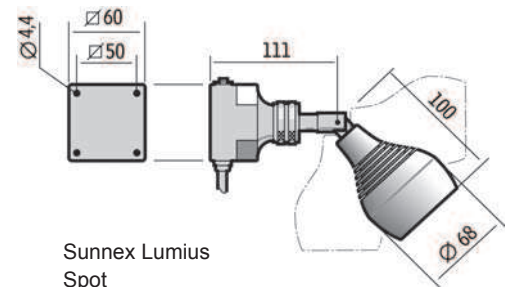

Sunnex Lumius
Spot

PSU (100-240V~)

Monteringstilbehør

More info about
Accessories
See separate leaflet
www.sunnex.se