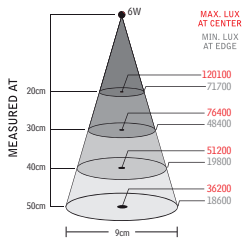

Kundetilpasning kan gjøres mot henvendelse.

Funksjoner:

- Multi- funksjon
- Opp til 36 000 Lux på 50 cm avstand
- Lav energiforbruk, 6W
- Fargegjengivelse (CRI) på 85 gjør at at belysningen kan brukes der det er høye krav på CRI.
- IP65 klasse på modeller med fleksibel arm
- Dimmer-funksjon i lampehodet laget av aluminium

Teknisk Spesifikasjon

Strømforsindelse	12-24V AC/DC; 50/60Hz (100-240VAC Plugin AC/DC-adaptor er tilgjengelig, IP44)
Strømforsbruk	6 W
Arm lengde	500 or 700 mm
Farge	Sort
Fargetemperatur	4 300K
IP-klasse	IP65 (Lavt strømforsbruk)
beskyttelse klasse	Klasse III
Lysbildet	10° standard (25° or 40° opsjon)
Lysutbytte	270Lm, 36 000 Lux at 50cm (10°)
Colour rendering index	CRI: 83
Vekt	1.1kg (500mm), 1.2kg (700mm)
Levetid	30.000h
Dimmer	Standard