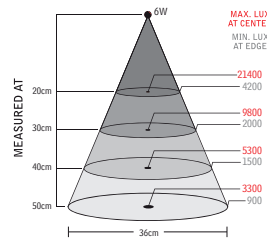

Solus 9 LED Light, 12V/6W, 40°

Model	Arm	Kopling	Optikk	Andre	Part. no.
Solus 9	500 mm	12-24V AC/DC	10°	1m lead wires	33310
			25°		33310-25
	700 mm	12-24V AC/DC	10°		33330
			25°		33330-25
Solus 9 spot	500 mm-panel	12-24V AC/DC	10°	1m lead wires	33510
			25°		33510-25
	700 mm-panel	12-24V AC/DC	10°		33530
			25°		33530-25