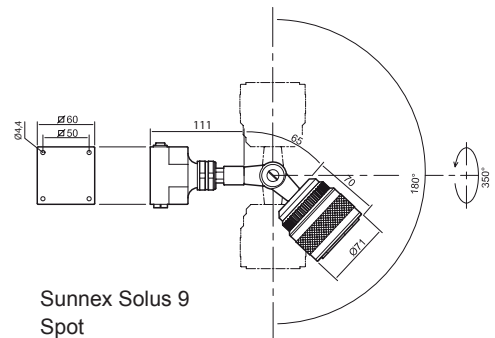

Sunnex Solus 9 Spot

PSU (100-240V~)

Monteringstilbehør

More info about
Accessories
See separate leaflet
www.sunnex.se