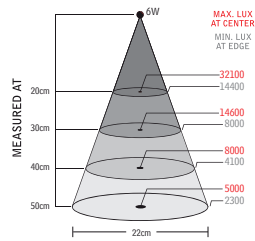

Solus 9 LED Light, 12V/6W, 25°