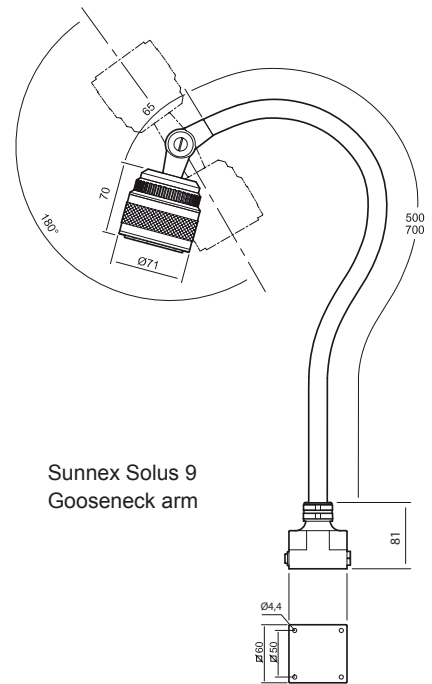

Teknisk Spesifikasjon

Strømforsindelse	12-24V AC/DC; 50/60Hz (100-240VAC Plugin AC/DC-adaptor er tilgjengelig, IP44)
Strømforsbruk	6 W
Arm lengde	500 or 700 mm
Farge	Sort
Fargetemperatur	4 300K
IP-klasse	IP65 (Lavt strømforsbruk)
beskyttelse klasse	Klasse III
Lysbildet	10° standard (25° or 40° opsjon)
Lysutbytte	270Lm, 36 000 Lux at 50cm (10°)
Colour rendering index	CRI: 83
Vekt	1.1kg (500mm), 1.2kg (700mm)
Levetid	30.000h
Dimmer	Standard

Solus 9 LED Light, 12V/6W, 10°

Solus 9 LED Light, 12V/6W, 25°

Solus 9 LED Light, 12V/6W, 40°

Model	Arm	Kopling	Optikk	Andre	Part. no.
Solus 9	500 mm	12-24V AC/DC	10°	1m lead wires	33310
			25°		33310-25
	700 mm	12-24V AC/DC	10°		33330
			25°		33330-25
Solus 9 spot	500 mm-panel	12-24V AC/DC	10°	1m lead wires	33510
			25°		33510-25
	700 mm-panel	12-24V AC/DC	10°		33530
			25°		33530-25